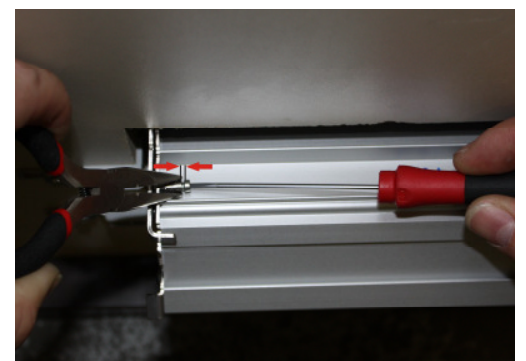

8

Abstand / Distance:

Min: 0 mm Function, schwergängig / stiff

Max: 1,5 mm Function, leichtgängig / smooth

Profillänge length of profile longueur de profile	X	Y	Z
315 mm	365,6 _{-0,5} mm	335,0 mm	19-50 mm
215 mm	265,6 _{-0,5} mm	235,0 mm	19-50 mm
165 mm	215,6 _{-0,5} mm	185,0 mm	19-35 mm