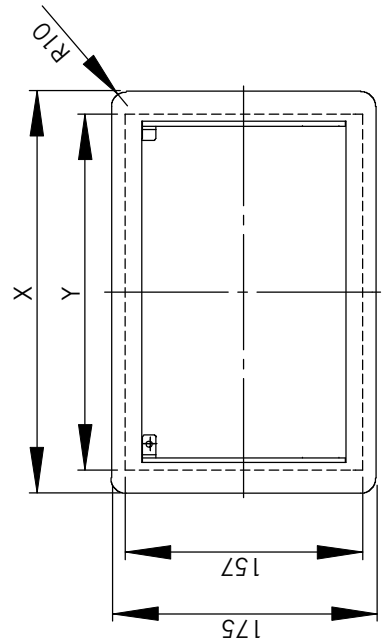

- D - Montageanleitung
- GB - Mounting instruction
- F - Notice d'instructions

1

2

3

4

5

6

7

8

Abstand / Distance:

Min: 0 mm Function, schwergängig / stiff

Max: 1,5 mm Function, leichtgängig / smooth

Profillänge length of profile longueur de profile	X	Y	Z
315 mm	365,6 _{-0,5} mm	335,0 mm	19-50 mm
215 mm	265,6 _{-0,5} mm	235,0 mm	19-50 mm
165 mm	215,6 _{-0,5} mm	185,0 mm	19-35 mm