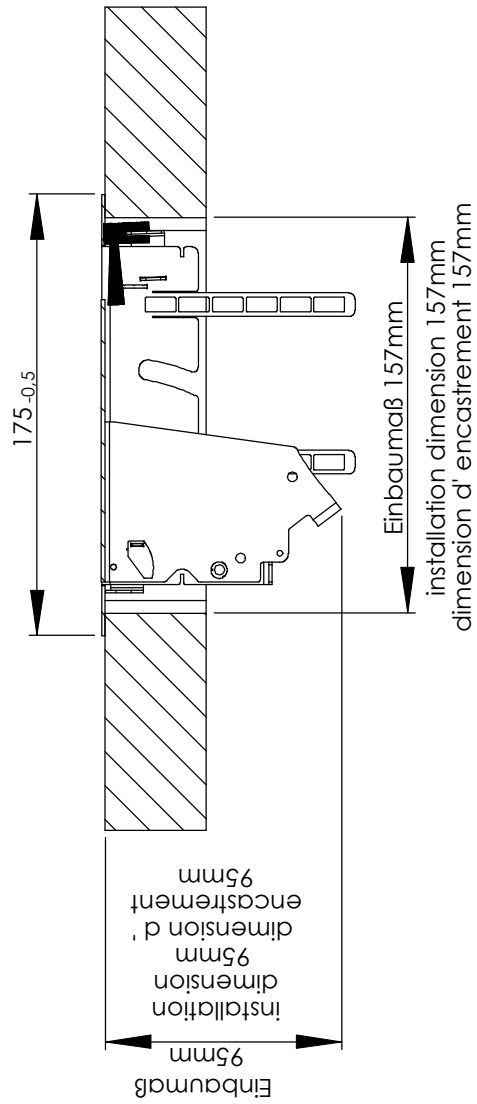

- D - Montageanleitung
- GB - Mounting instruction
- F - Notice d'instructions

1

2

3

4

5

6

7

8

Abstand / Distance:

Min: 0 mm Function, schwergängig / stiff

Max: 1,5 mm Function, leichtgängig / smooth

Profillänge length of profile longueur de profile	X	Y	Z
315 mm	365,6 _{-0,5} mm	335,0 mm	19-50 mm
215 mm	265,6 _{-0,5} mm	235,0 mm	19-50 mm
165 mm	215,6 _{-0,5} mm	185,0 mm	19-35 mm