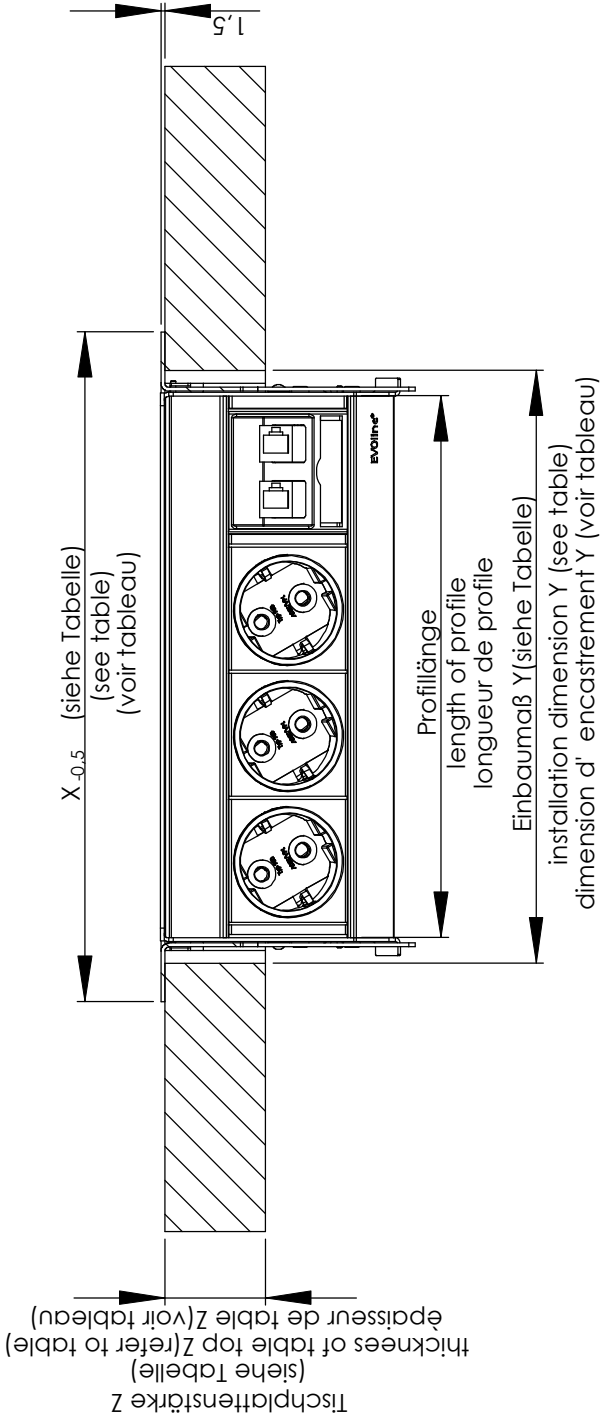

- D - Montageanleitung
- GB - Mounting instruction
- F - Notice d'instructions

1

2

3

4

5

6

7

8

Abstand / Distance:

Min: 0 mm Function, schwergängig / stiff

Max: 1,5 mm Function, leichtgängig / smooth

Profillänge length of profile longueur de profile	X	Y	Z
315 mm	365,6 _{-0,5} mm	335,0 mm	19-50 mm
215 mm	265,6 _{-0,5} mm	235,0 mm	19-50 mm
165 mm	215,6 _{-0,5} mm	185,0 mm	19-35 mm