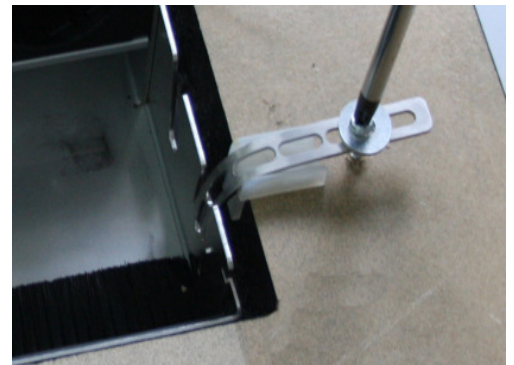

- D - Montageanleitung
- GB - Mounting instruction
- F - Notice d'instructions

1

2

3

4

5

6

7

8

Abstand / Distance:

Min: 0 mm Function, schwergängig / stiff

Max: 1,5 mm Function, leichtgängig / smooth