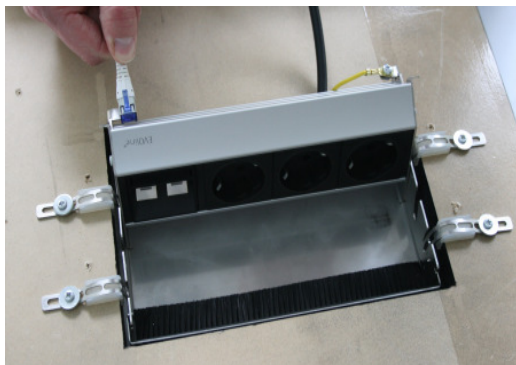

- D - Montageanleitung
- GB - Mounting instruction
- F - Notice d'instructions

1

2

3

4

5

6

7

8

Abstand / Distance:

Min: 0 mm Function, schwergängig / stiff

Max: 1,5 mm Function, leichtgängig / smooth