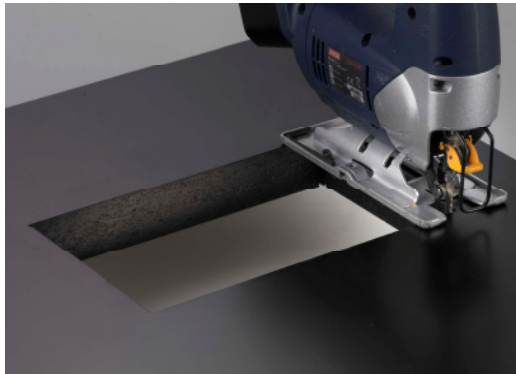

- D - Montageanleitung
- GB - Mounting instruction
- F - Notice d'instructions

1